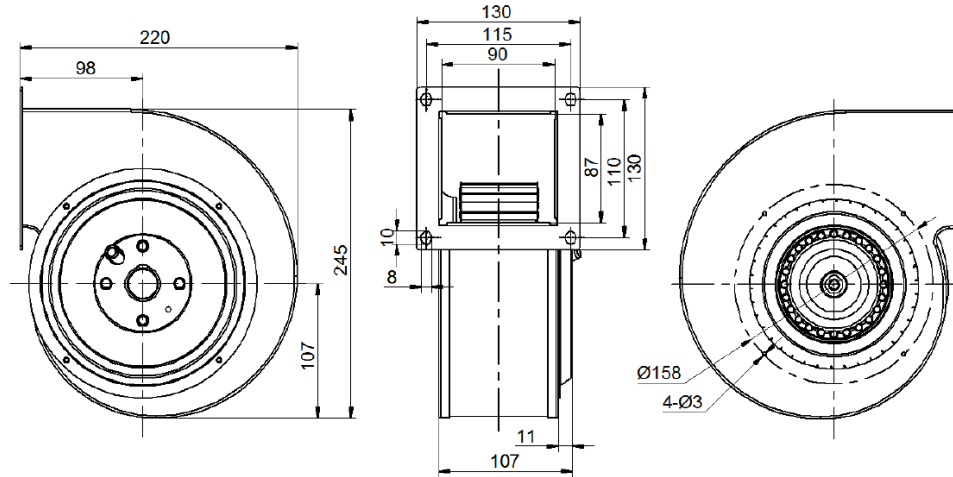

RG160F-2E-WF-AC0S

ЧЕРТЁЖ