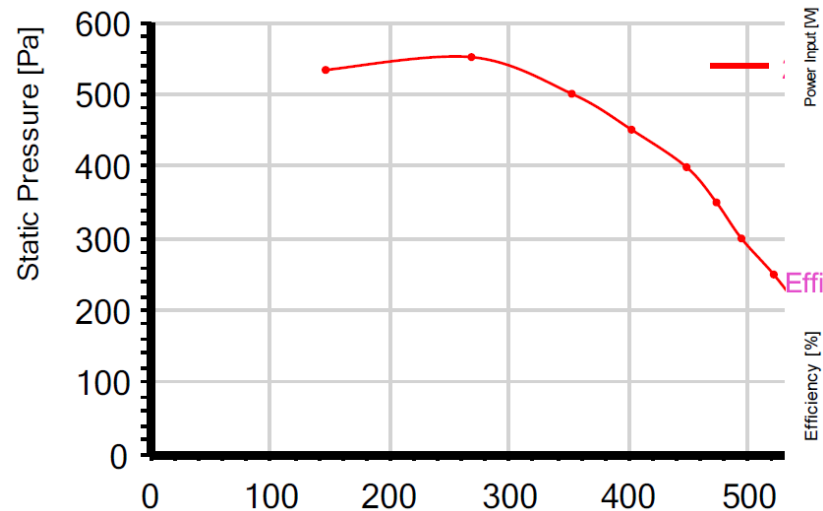

МОДЕЛЬНЫЙ РЯД

RG в корпусе с односторонним всасыванием, вперед загнутыми лопатками для вентиляторов и вентиляционных установок

RG160F-2E-WF-AC0S

ЧЕРТЁЖ

ГРАФИК

СХЕМА